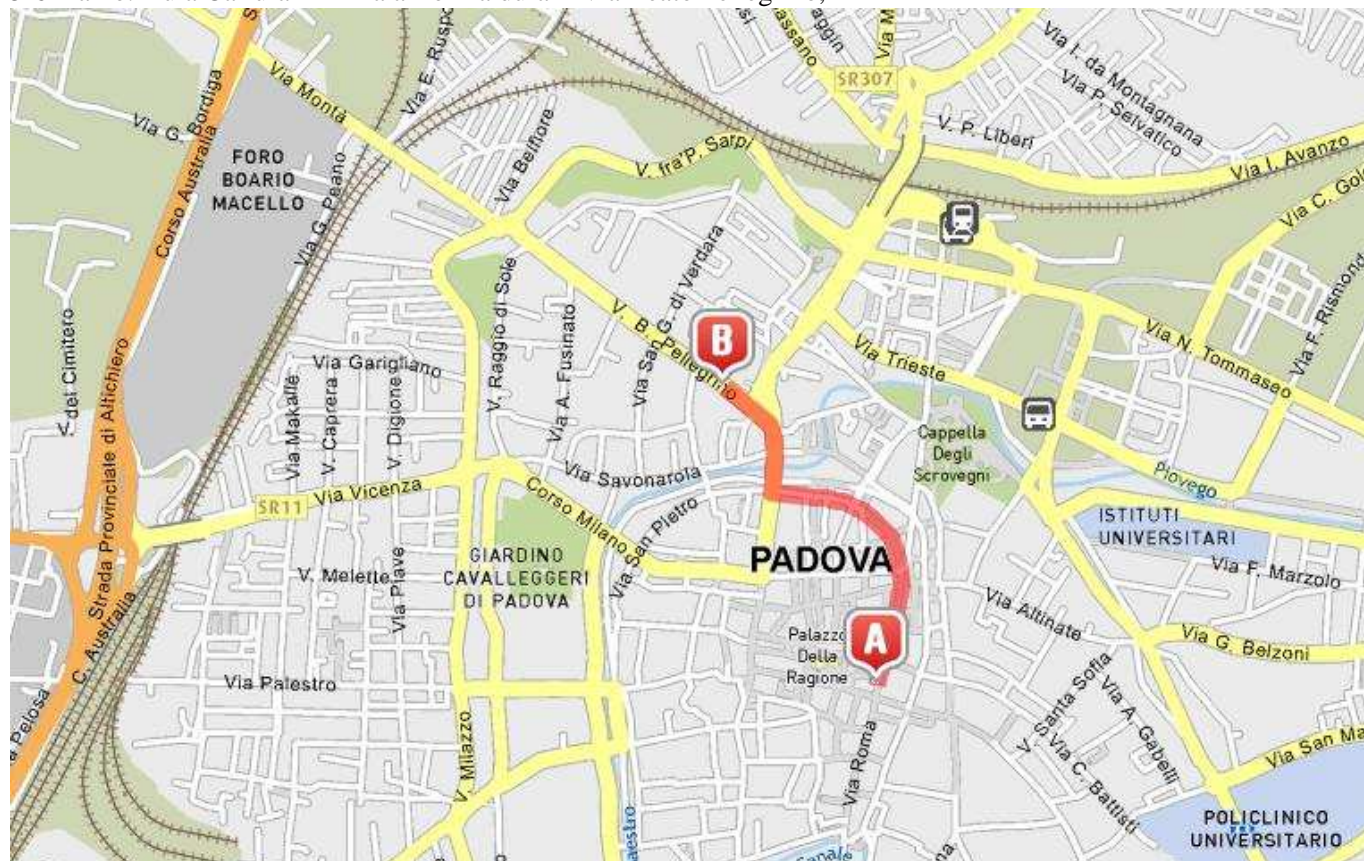

XVI Convegno Nazionale GISCEL

La grammatica a scuola: quando? come? quale? perché?

Padova, 4-6 marzo 2010

Informazioni logistiche

Sede del Convegno

Università di Padova

4 marzo: Aula Magna di Palazzo Bo - Via VIII Febbraio, 2

5-6 marzo: Aula Calfura 1-2 Palazzo Maldura - Via Beato Pellegrino, 1

Per informazioni e prenotazioni alberghiere, contattare

[Agenzia Petrarca Tours](#)

Riviera Tito Livio 10, Padova, Pd 35123 tel.: 049 654788

Si informa che contemporaneamente al Convegno Nazionale Giscel a Padova è prevista una fiera.

Data la relativa ricettività alberghiera della città, si consiglia di provvedere a prenotare gli alberghi per tempo, sia tramite agenzia, sia mediante canali personali.

Link utili

[Comune di Padova](#)

[Università di Padova](#)